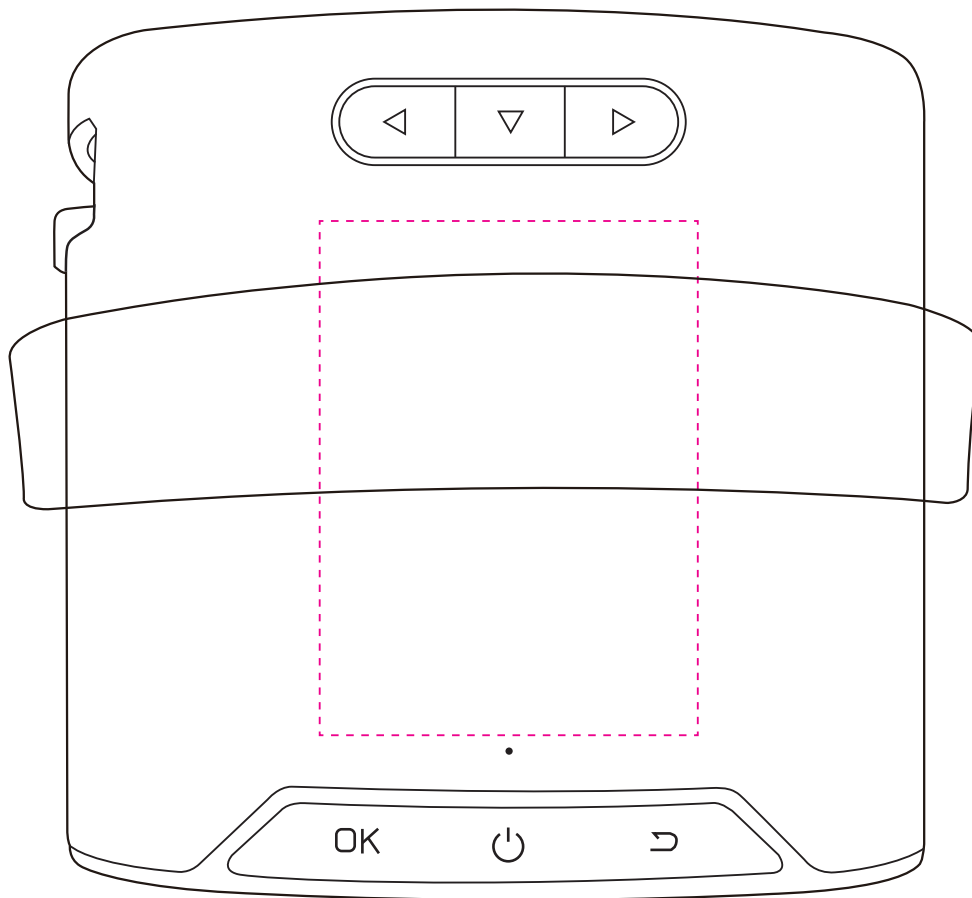

OD5145

print size : 50 x 68mm
Silkscreen